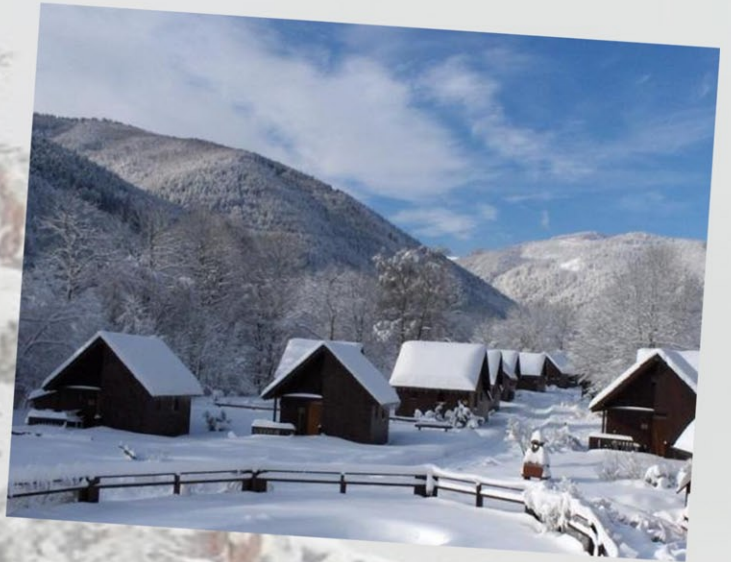

VOS VACANCES AUX CHÂLETS DE LA WORMSA

**A PARTIR DE
240 EUROS LA SEMAINE**

**CHÂLETS EN DUPLEX
4 À 6 PERSONNES**

**SUR LE SITE PRESERVÉ DE
LA VALLÉE DE LA WORMSA**

**Près de Colmar, dans un
site naturel, profitez d'un
châlet tout en bois
comme en Norvège.**

**Ski alpin, ski de fond, raquettes
ou visite de la ville médiévale
de Colmar, de nombreuses
activités vous attendent
dans un cadre surprenant.**

CONTACT AU 01.48.86.66.19